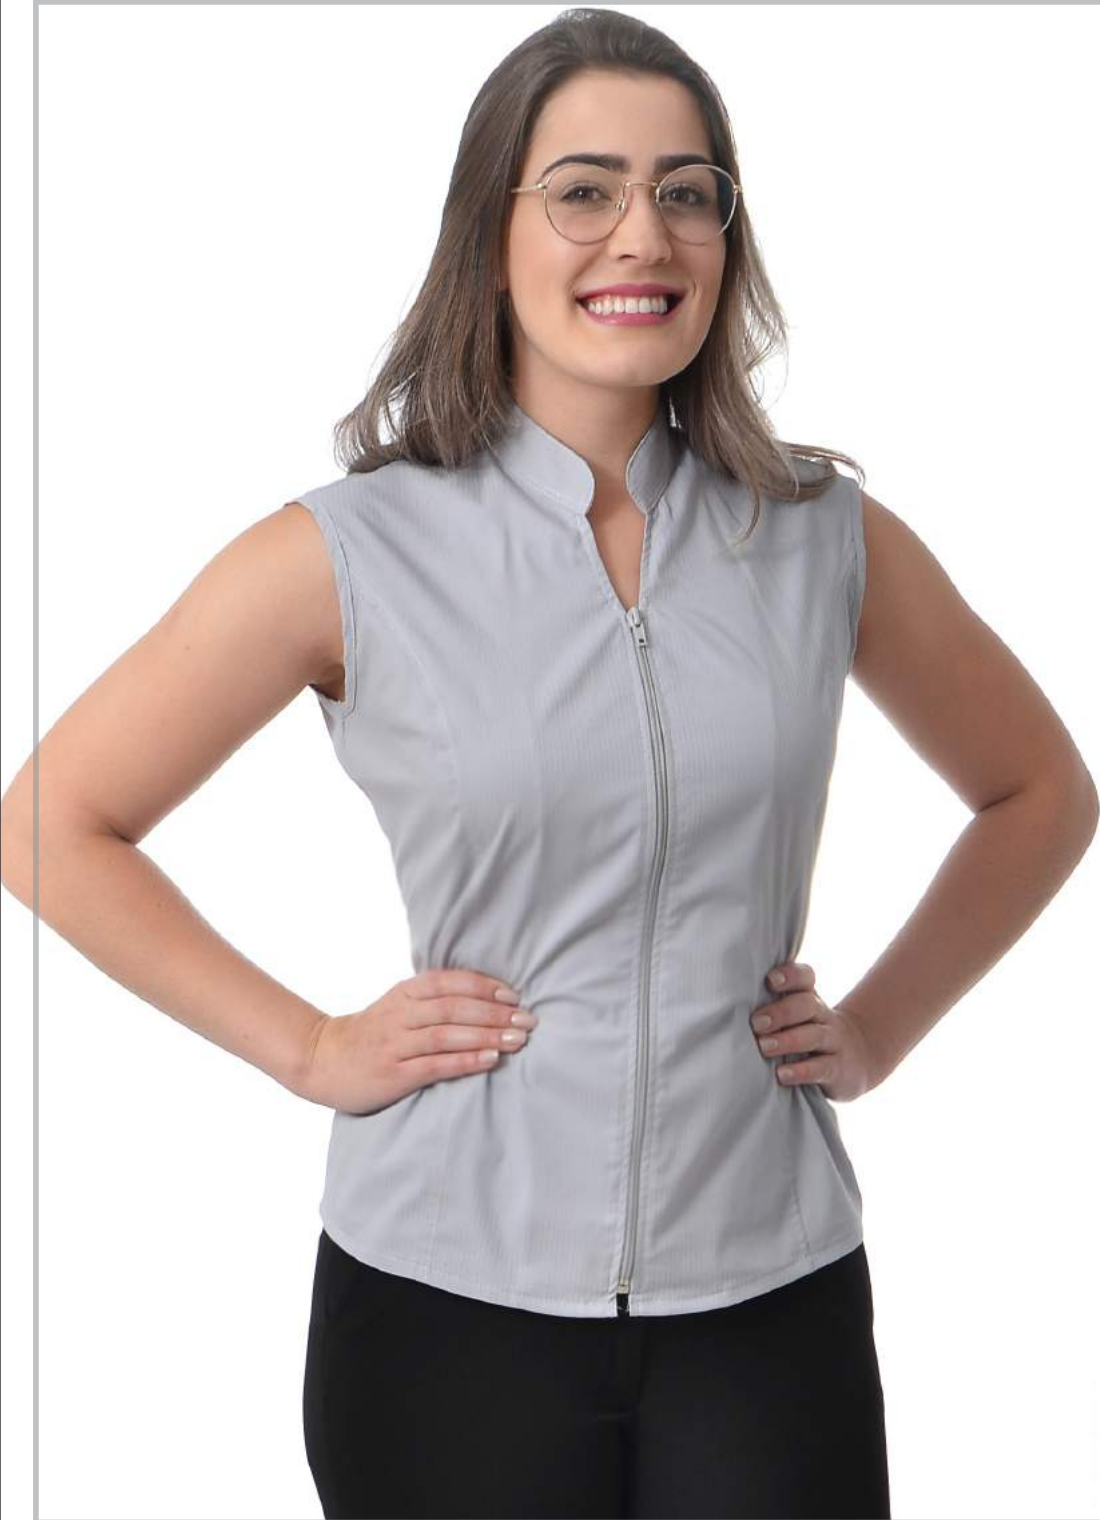

BOTÃO
DUPLO

MANGA
ABOTOADA

CAMISETE

GOLA PADRE C/ ZÍPER

ALGUMAS
Customizações disponíveis:

DETALHE
NA MANGA

COLARINHO
INTERNO

ZÍPER
PERSONALIZADO